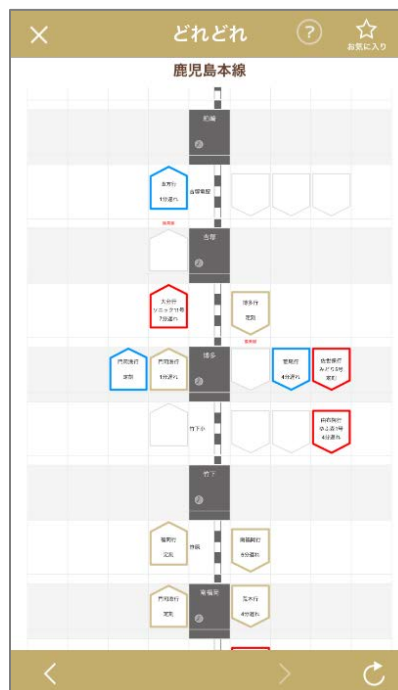

別紙 主なコンテンツ・機能

● 列車予約(予約照会・変更)

これからは、急な予定が決まってもスマートに予約。JR九州アプリなら外出先でもサクッとラクラク&おトクに予約や変更ができます。

● リアルタイム列車位置情報「どれどれ」

JR九州内の在来線(対象線区に限ります)の列車走行位置を、リアルタイムに確認できます。よく利用する駅の登録も可能です。

● 時刻表

「JR九州時刻表」まるまる1冊分の時刻データを収録しております。また、「お気に入り」として、よく利用する駅の登録も可能です。