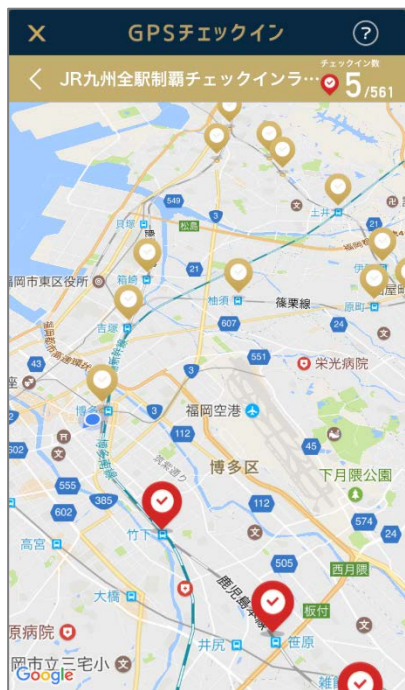

別紙 主なコンテンツ・機能

● 列車予約(予約照会・変更)

これからは、急な予定が決まってもスマートに予約。JR九州アプリなら外出先でもサクッとラクラク&おトクに予約や変更ができます。

● リアルタイム列車位置情報「どれどれ」

JR九州内の在来線(対象線区に限ります)の列車走行位置を、リアルタイムに確認できます。よく利用する駅の登録も可能です。

● 時刻表

「JR九州時刻表」まるまる1冊分の時刻データを収録しております。また、「お気に入り」として、よく利用する駅の登録も可能です。

● プレゼント

アプリ経由の予約・変更乗車で貯まってくるJRキューポを集めて、アプリ限定のプレゼント抽選に参加いただけます。

● **キャンペーン**

JR 九州が実施する各種キャンペーンへの参加エントリーをすることができます。アプリ利用限定のキャンペーン等も実施予定です。

● **GPS チェックイン**

新たなゲーミフィケーション機能で、特定の場所でチェックインすると、数に応じてデジタルインセンティブ等をもらうことができます。

● **トリップメーター**

1日1回楽しめるインスタントウィン機能です。100%まで貯まると、スタンプやJR キューボを獲得することができます。

● **スタンプコレクション**

予約やログイン、トリップメーターなど様々な条件によって、JR 九州の鉄道を楽しめるスタンプが獲得できます。コンプリートでJR キューボも獲得できます。