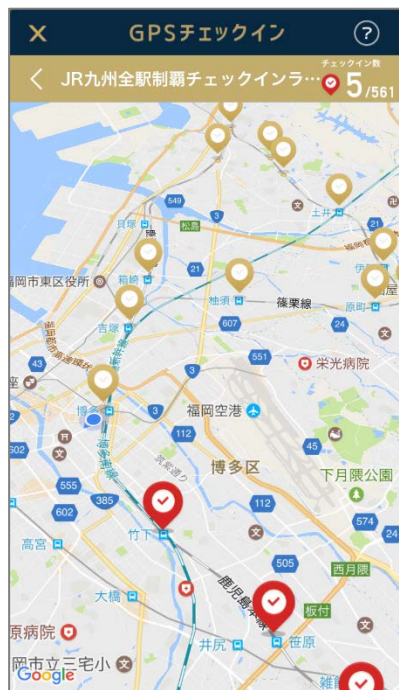

<アプリアイコン>

<アプリホーム画面>

*1 記載されている OS・サービス等の名称は、各社の商標または登録商標です。

*2 URL のご案内

- 「JR 九州アプリ」 <http://www.jrkyushu.co.jp/app/lp/>
- 「JR 九州インターネット列車予約サービス」 <http://train.yoyaku.jrkyushu.co.jp/>
- 「JR キューポ」 <http://www.jrkyushu.co.jp/point/>

● リアルタイム列車位置情報「どれどれ」

JR九州内の在来線(対象線区に限ります)の列車走行位置を、リアルタイムに確認できます。よく利用する駅の登録も可能です。

● 時刻表

「JR九州時刻表」まるまる1冊分の時刻データを収録しております。また、「お気に入り」として、よく利用する駅の登録も可能です。

● プレゼント

アプリ経由の予約・変更乗車で貯まってくる JR キューボを集めて、アプリ限定のプレゼント抽選に参加いただけます。

● キャンペーン

JR 九州が実施する各種キャンペーンへの参加エントリーをすることができます。アプリ利用限定のキャンペーン等も実施予定です。

● GPS チェックイン

新たなゲーミフィケーション機能で、特定の場所でチェックインすると、数に応じてデジタルインセンティブ等をもらうことができます。

● トリップメーター

1日1回楽しめるインスタントウィン機能です。100%まで貯まると、スタンプやJRキューボを獲得することができます。