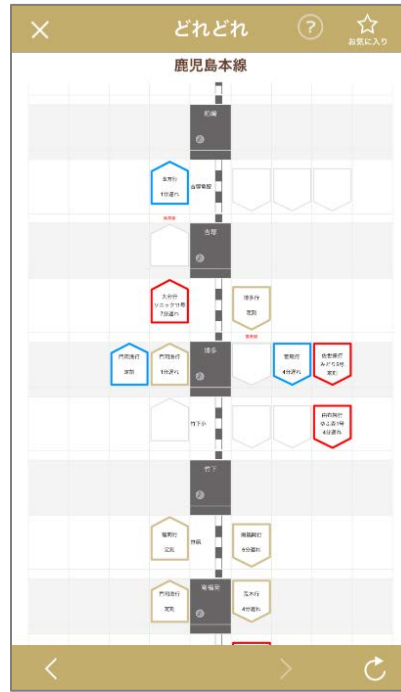

<アプリアイコン>

<アプリホーム画面>

*1 記載されている OS・サービス等の名称は、各社の商標または登録商標です。

*2 URL のご案内

- 「JR 九州アプリ」 <http://www.jrkyushu.co.jp/app/lp/>
- 「JR 九州インターネット列車予約サービス」 <http://train.yoyaku.jrkyushu.co.jp/>
- 「JR キューポ」 <http://www.jrkyushu.co.jp/point/>

【本件に関するお問合せ】

九州旅客鉄道株式会社 広報部	TEL: 092-474-2541
JR 九州エージェンシー株式会社 経営企画部	TEL: 092-481-5890
株式会社 Showcase Gig※ 広報担当	TEL: 03-5772-2947
※共同企画開発	EMAIL: press@showcase-gig.com

別紙 主なコンテンツ・機能

● 列車予約(予約照会・変更)

これからは、急な予定が決まってもスマートに予約。JR九州アプリなら外出先でもサクッとラクラク&おトクに予約や変更ができます。

● リアルタイム列車位置情報「どれどれ」

JR九州内の在来線(対象線区に限ります)の列車走行位置を、リアルタイムに確認できます。よく利用する駅の登録も可能です。

● 時刻表

「JR九州時刻表」まるまる1冊分の時刻データを収録しております。また、「お気に入り」として、よく利用する駅の登録も可能です。

● プレゼント

アプリ経由の予約・変更乗車で貯まってくる JR キューボを集めて、アプリ限定のプレゼント抽選に参加いただけます。